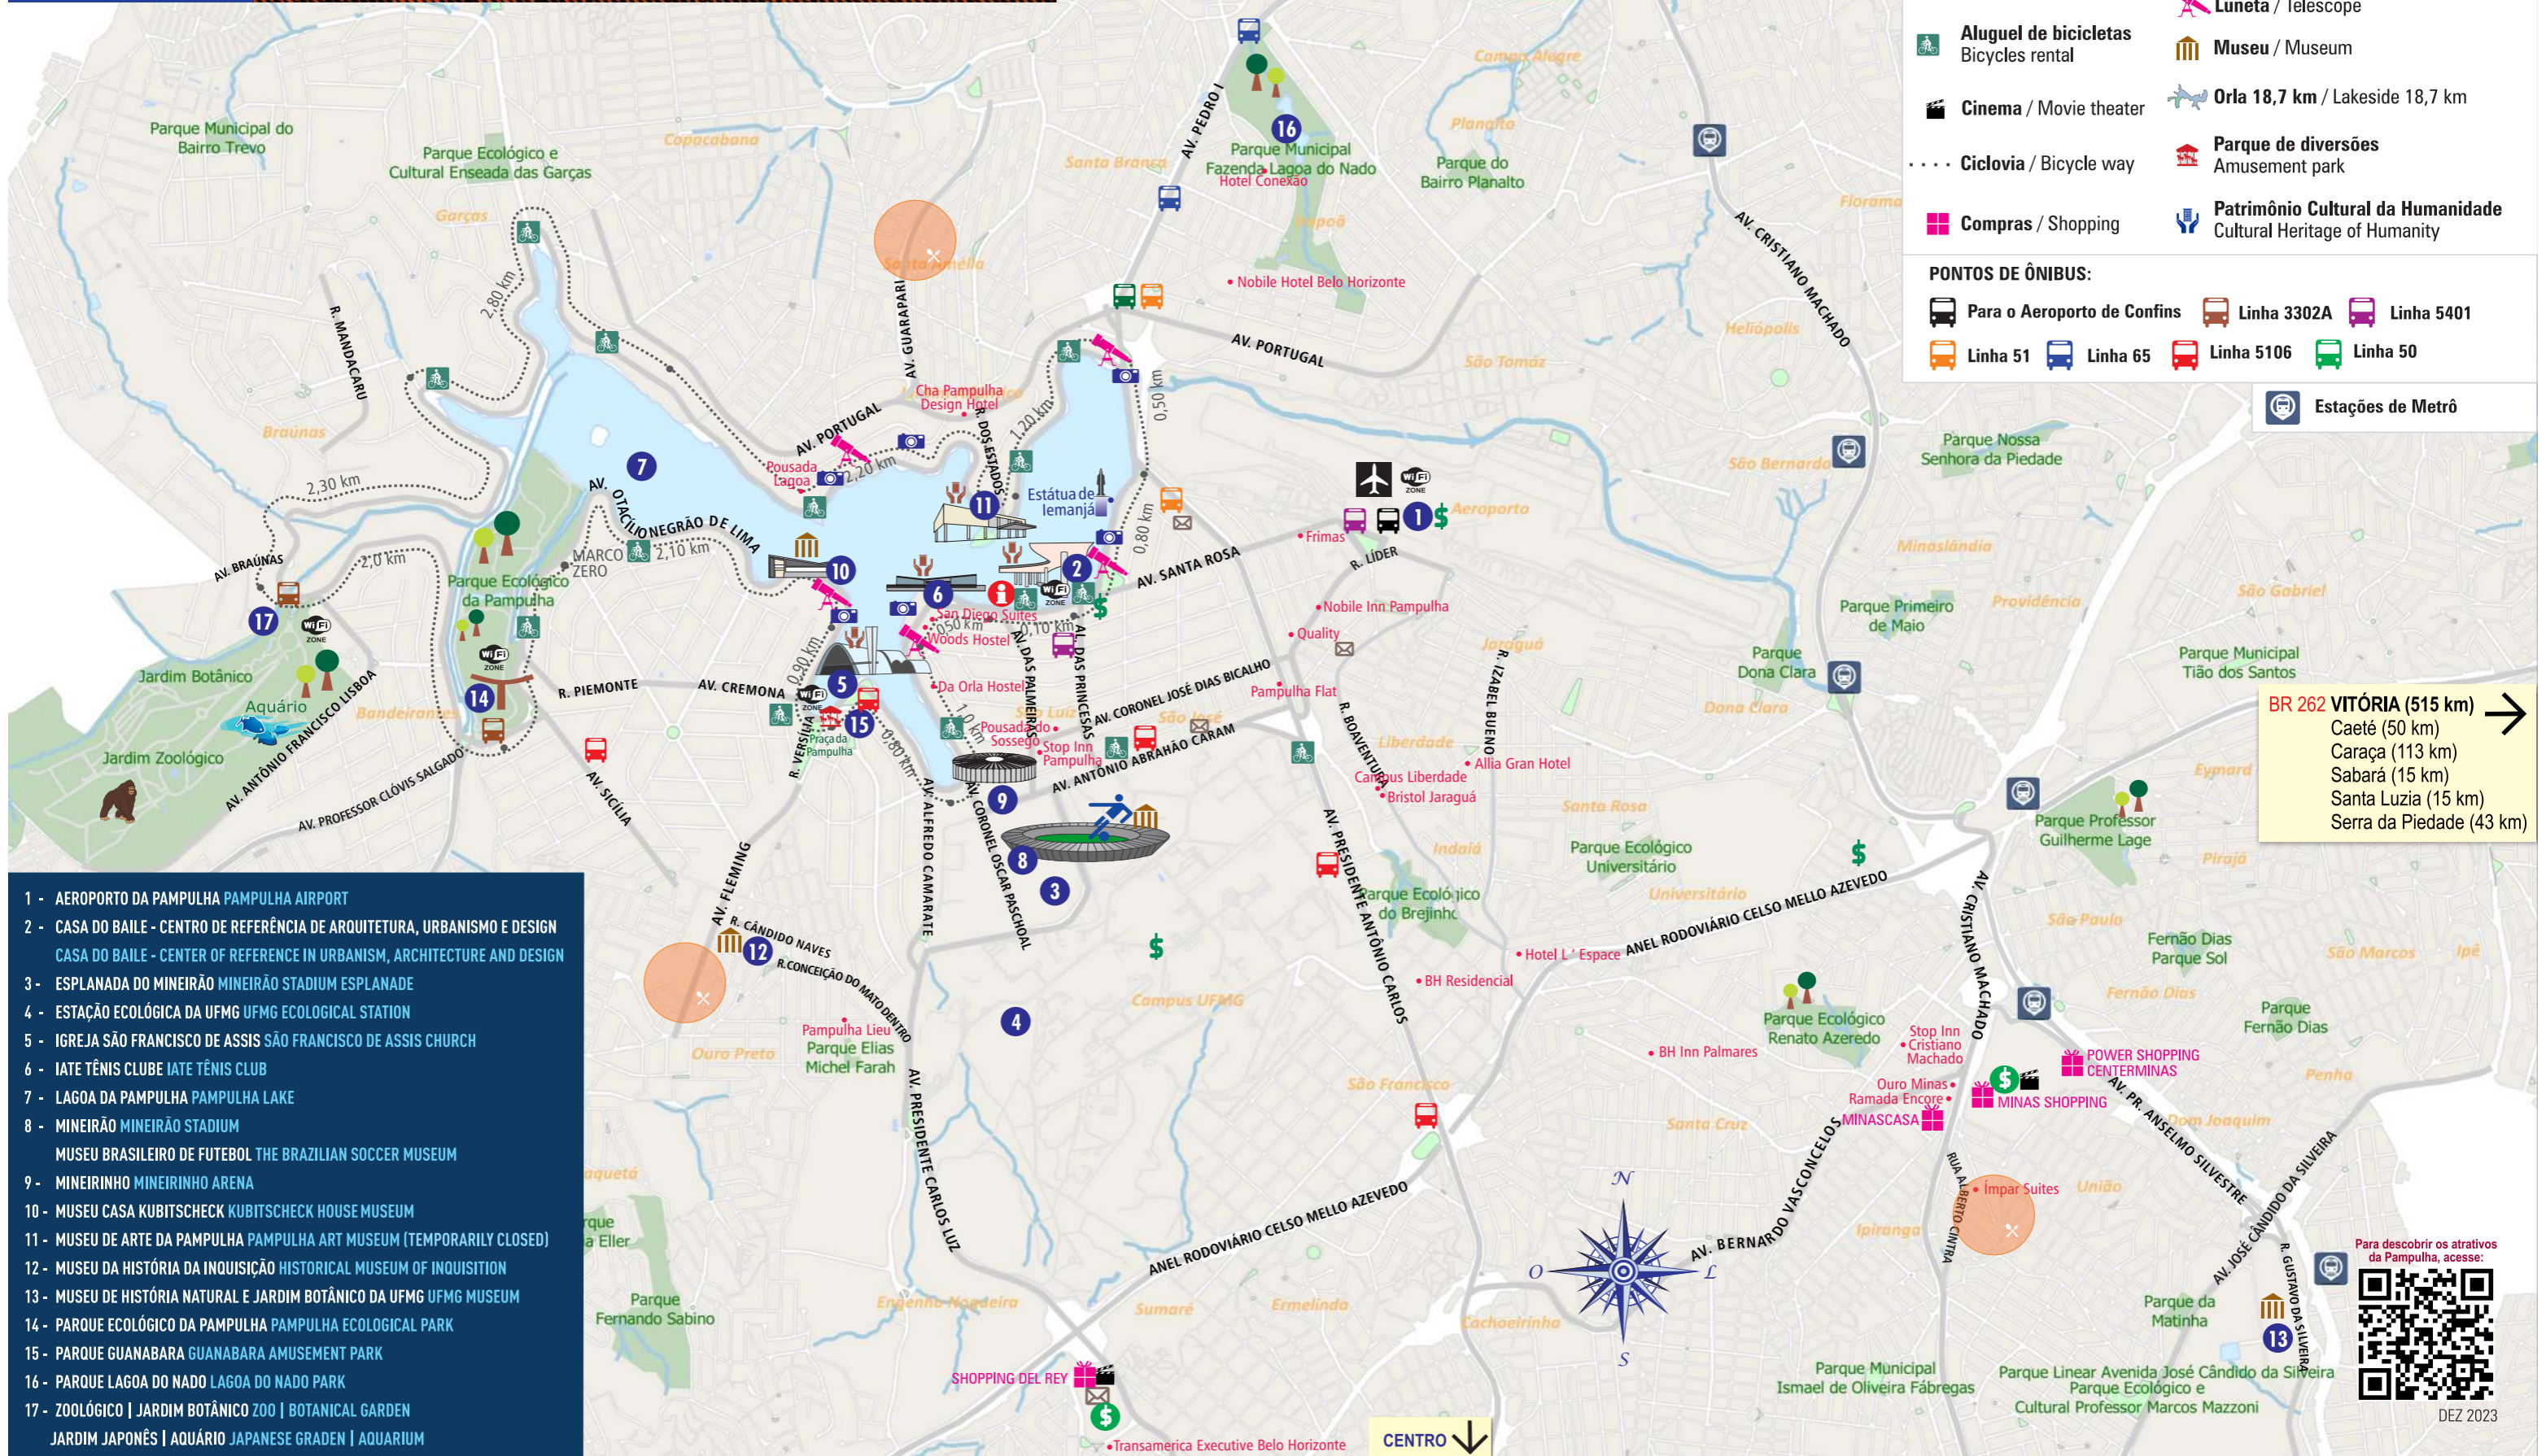

**AEROPORTO INTERNACIONAL (30 km)** ↗  
**CIDADE ADMINISTRATIVA (7 km)**  
Lagoa Santa (30 km)  
Gruta da Lapinha (44 km)  
Serra do Cipó (90 km)

- Agência de câmbio / Currency exchange
- Área de livre acesso à internet / Free Wi-Fi
- Área gastronômica / Gastronomic district
- Caixa eletrônico / ATM
- Aluguel de bicicletas / Bicycles rental
- Cinema / Movie theater
- Ciclovias / Bicycle way
- Compras / Shopping
- Correios / Post office
- Futebol / Football
- Hospedagem / Places to stay
- Informação turística / Tourist information
- Mirante / Viewpoint
- Luneta / Telescope
- Museu / Museum
- Orla 18,7 km / Lakeside 18,7 km
- Parque de diversões / Amusement park
- Patrimônio Cultural da Humanidade / Cultural Heritage of Humanity

**PONTOS DE ÔNIBUS:**

- Para o Aeroporto de Confins
- Linha 3302A
- Linha 5401
- Linha 51
- Linha 65
- Linha 5106
- Linha 50

Estações de Metrô

**BR 262 VITÓRIA (515 km)** →

- Caeté (50 km)
- Caraça (113 km)
- Sabará (15 km)
- Santa Luzia (15 km)
- Serra da Piedade (43 km)